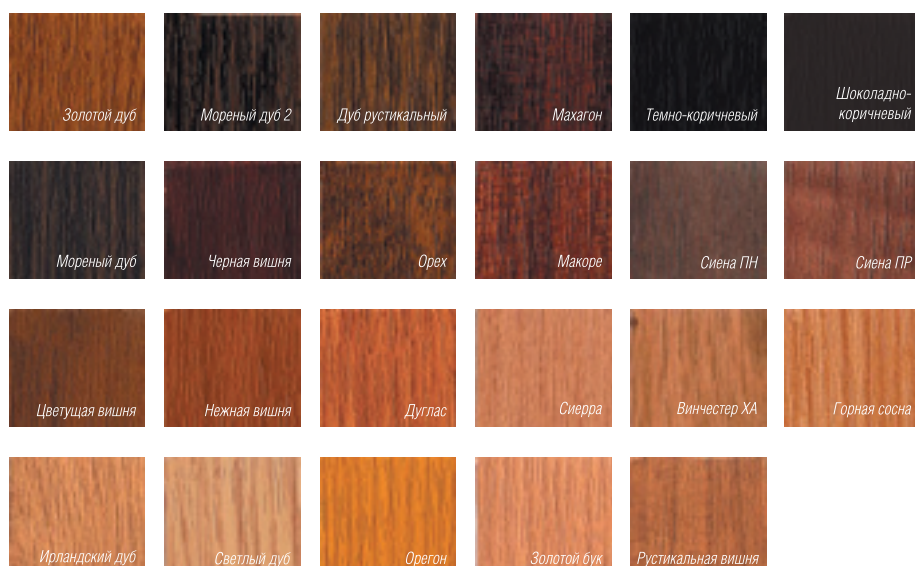

Ресторан Porto Nero, г. Анапа, Большой Утриш

КАЛЕЙДОСКОП RENAУ. НЕВЕРОЯТНЫЕ КРАСКИ В АРХИТЕКТУРЕ

Панорамные раздвижные двери

Разнообразие цветов решений и текстур: от дерева до алюминия - позволят идеально вписаться в любой интерьер/экстерьер. Технология каширования с использованием высококачественных декоративных плёнок сохранит цвет и текстуру на долгие годы.

Тёплые оттенки коричневого придают уверенность, стабильность, говорят о защищённости и спокойствии и добавляют нотку комфорта и уюта в Ваш домашний очаг.

Ресторан Porto Nero, г. Анапа, Большой Утриш

МНОГОГРАННЫЙ СЕРЫЙ

От алюминиевого до антрацитового

Серый гладкий	Светло-серый с тиснением под дерево	Королевская платина с тиснением под дерево	Alux DB 703	Серый с тиснением под дерево	Кварцевый серый гладкий
Сигнальный серый гладкий	Алюминиевый матированный	Агатовый серый с тиснением под дерево	Антрацитово-серый матированный	Alux серый алюминиевый	Антрацитово-серый гладкий
Alux белый алюминиевый	Alux Асфальтовый	Кварцевый серый	Антрацитово-серый с тиснением под дерево	Alux Антрацитовый	Серый шифер с тиснением под дерево
			Серый шифер гладкий	Базальтово-серый с тиснением под дерево	Базальтово-серый гладкий