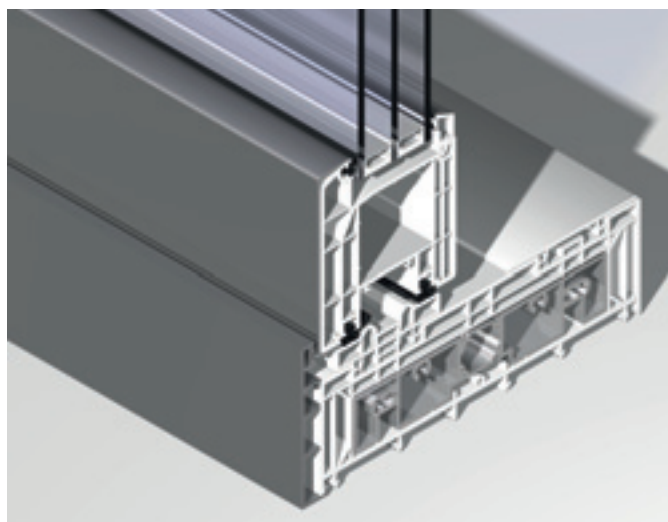

Основой и главным технологическим элементом портала является профиль, он же во многом определяет потребительские свойства всей конструкции. Система REHAU HST разработана на базе профильной системе GENEО.

Ресторан Porto Nero, г. Анапа, Большой Утриш

HST GENEО

Плавное закрытие

Большие и тяжёлые створки надёжно закрываются благодаря механизму, интегрируемому внутрь створки посредством скрытого монтажа. Невидимая глазу пружина используется для облегчения подъёма створки.

Поворота ручки достаточно для комфортного перемещения. Опция плавного закрывания обеспечивает мягкое торможение створки незадолго до достижения конечной позиции и автоматически доводит её.

Ресторан Porto Nero, г. Анапа, Большой Утриш

Минимизирует травмы и исключает материальный ущерб.

Инновационные каретки: обеспечивают плавное скольжение.

При больших и тяжёлых створках (более 300 кг) рекомендуется установка автоматического привода.