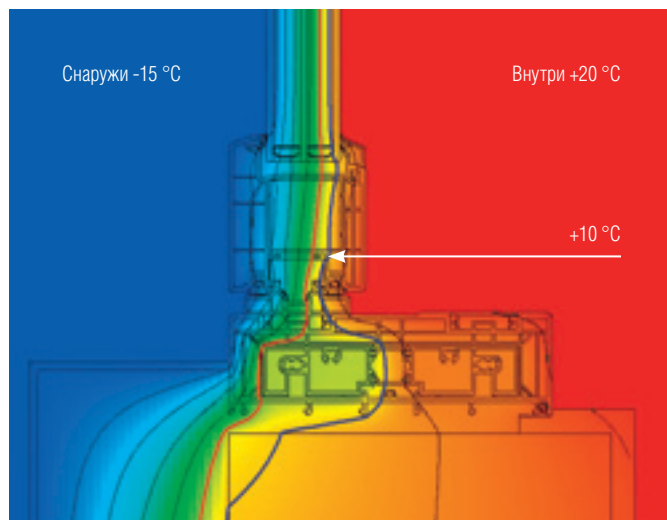

Размеры конструкций

Схема А, 2 части

- Ширина элемента до 6 м
- Высота элемента до 2,70 м
- Проход шириной до 3 м

Схема С

- Ширина элемента до 10 м
- Высота элемента до 2,70 м
- Проход шириной до 5 м

HST GENEО