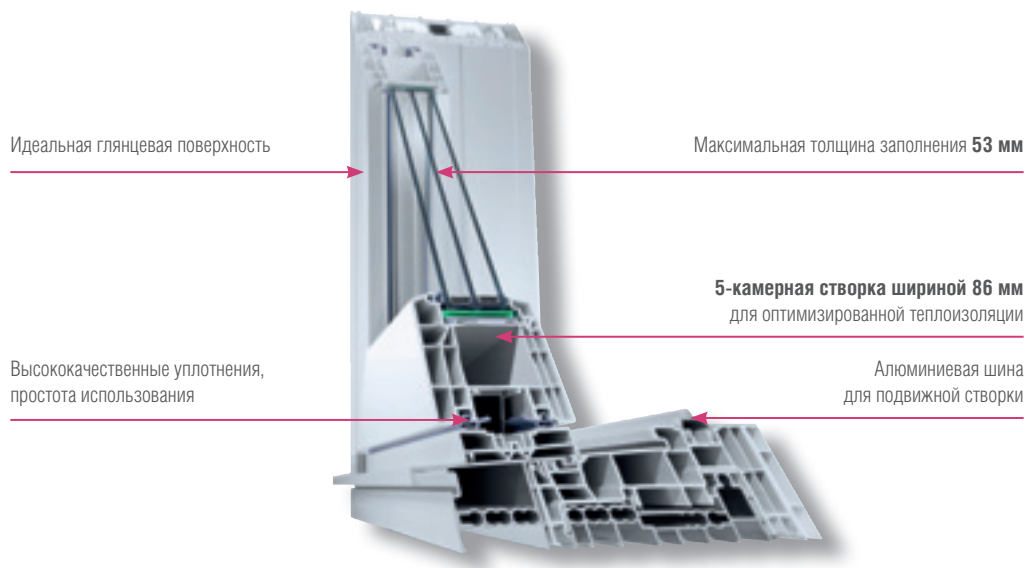

» Помимо террас, часто проектируются открытые балконы. Чтобы летом на них можно было вынести шезлонги или уютные кресла. «